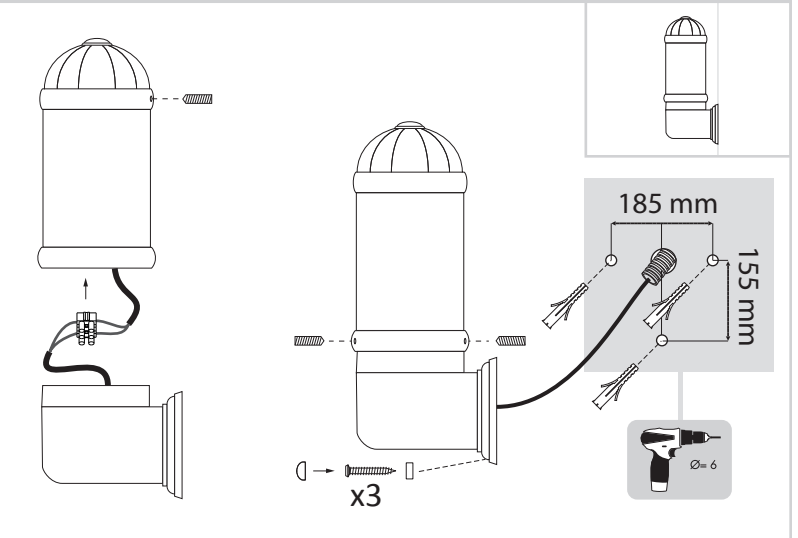

GX53

SAURO 500 / SAURO 800 / SAURO 1100

E27

MIRELLA

- UK** Do not disassemble the diffuser from the connection ring during assembling and relamping.
- I** Non staccare mai il diffusore dall'anello di connessione durante le operazioni di assemblaggio e cambio lampadina.
- F** Ne démonter pas le diffuseur de l'anneau de connexion pendant l'assemblage et pour changer l'ampoule
- E** Nunca desconectar el difusor del anillo de conexión durante el montaje y las operaciones de cambio de la bombilla.
- A** لا تقم بنزع أو تفكيك الزجاج الخاص بنشر الضوء من القاعدة الدائرية المحيطة به أثناء عملية الجمع أو عند إستبدال المصباح.