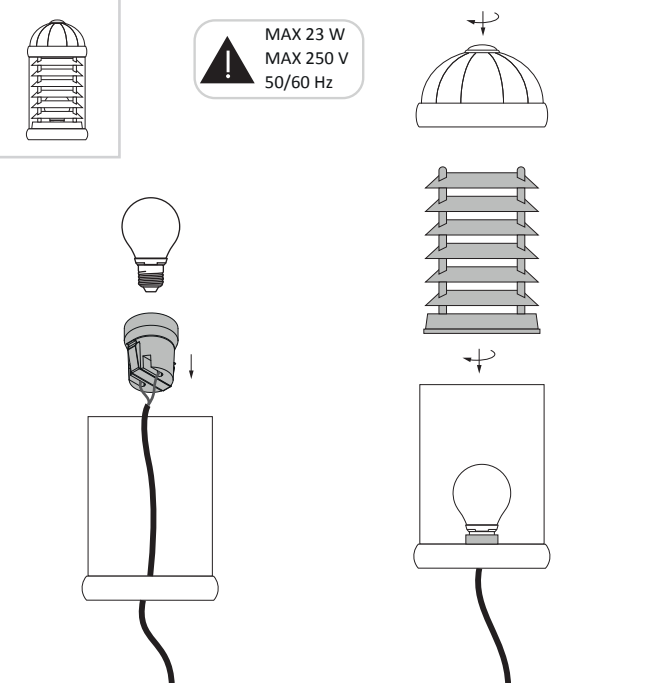

GX53

SAURO 500 / SAURO 800 / SAURO 1100

E27

MIRELLA

- UK** Do not disassemble the diffuser from the connection ring during assembling and relamping.
- I** Non staccare mai il diffusore dall'anello di connessione durante le operazioni di assemblaggio e cambio lampadina.
- F** Ne démonter pas le diffuseur de l'anneau de connexion pendant l'assemblage et pour changer l'ampoule
- E** Nunca desconectar el difusor del anillo de conexión durante el montaje y las operaciones de cambio de la bombilla.
- A** لا تقم بنزع أو تفكيك الزجاج الخاص بنشر الضوء من القاعدة الدائرية المحيطة به أثناء عملية الجمع أو عند إستبدال المصباح.