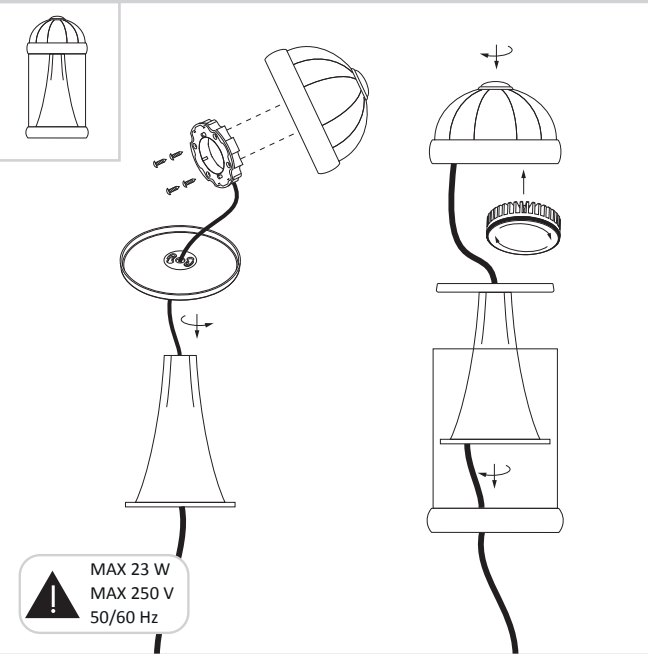

LOUVRE (optional)

E27 version only

resin louvre

aluminum louvre

1

2

GROUND FIXATION

1119

GX53

SAURO 500 / SAURO 800 / SAURO 1100

E27

MIRELLA

- UK** Do not disassemble the diffuser from the connection ring during assembling and relamping.
- I** Non staccare mai il diffusore dall'anello di connessione durante le operazioni di assemblaggio e cambio lampadina.
- F** Ne démonter pas le diffuseur de l'anneau de connexion pendant l'assemblage et pour changer l'ampoule
- E** Nunca desconectar el difusor del anillo de conexión durante el montaje y las operaciones de cambio de la bombilla.
- A** لا تقم بنزع أو تفكيك الزجاج الخاص بنشر الضوء من القاعدة الدائرية المحيطة به أثناء عملية الجمع أو عند إستبدال المصباح.